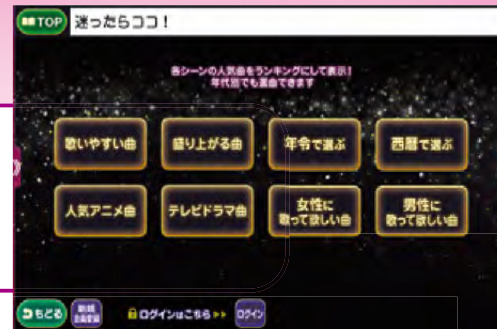

ランキングバトル

みんなで歌合戦

完唱!歌いきりまショー!!

完唱!歌いきりまショー!!激辛

カラオケ紅白歌合戦

一曲入魂!ヒタリ当てまショー!!

BINGO

DAMボイストレーニング

より使いやすく！より快適に！ 予約確認や楽曲操作がより直感的に

LIVE DAM AiRと調和させ、一体感のあるカラーリング・UIデザイン。
楽曲操作や予約状況がフリック操作で行える機能を追加。
各シーンの人気曲を取り揃え、迷わずに選曲ができます。
歌唱する方の思いや気持ちを考えた機能をプラスしました。

Smart DAM AiR

迷ったらココ!
選曲に迷ったら、ココ。
各シーンの人気曲を揃えています。

NEW

SmartDAM Panel (TM30R専用)

カラオケで利用シーンの多い操作を直感的に行える操作パネルを新搭載

画面外からのフリックでSmartDAM Panelを表示

左側からフリック

- 予約リスト、予約履歴表示
- 演奏開始までの待ち時間表示
- 予約リスト順番入替操作、予約取消操作

右側からフリック

- 歌詞表示
- 好きな位置にジャンプ
- 演奏曲の楽曲操作
- 音量調整