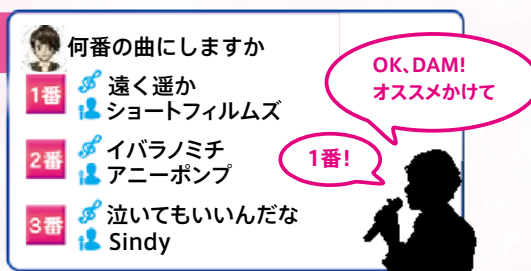

このカタログの記載内容は、2023年3月現在のものです。

[お問い合わせ](#)

ようこそ、 驚きのAi体験へ。

A Premium Experience

「OK、DAM!」と呼びかけて、
声で多彩な操作ができる。
候補曲のリストまで出してくれる。
もちろん、みんな大好き「精密採点Ai」も。
Aiカラオケの驚きとワクワクを存分に味わえる、
DAMシリーズ最新機種が登場。

最高の音質とライブ感。
本人映像、LIVEコンテンツNo.1*。
歌うことの気持ちよさを、喜びを、感動を、
今こそ、あらためて全身で体験してほしい。

LIVE DAM AIR 特設サイト

No.1で歌おう。
LIVEDAM AiR

情熱のレッドで、
さらに広がる Ai体験を。

Ai Assistant

呼びかけるだけで様々な操作や予約ができる

Ai アシスタントがさらに機能アップ

マイクに向かって「OK、DAM!」と呼びかけたあとに「(歌手名)の(曲名)入れて」と話だけで楽曲の予約が完了する「しゃべって予約」をさらに強化。歌手名や人気ランキングなど複数の候補曲がある場合には、候補曲リストより選べるようになりました。また、「ももし、DAM!」で外国語の発話に対応し、Ai体験がさらに拡がりました。

しゃべって予約

呼びかけるだけで楽曲の予約が完了

NEW 候補曲リスト表示

歌手名だけや、「1992年のランキングかけて」など複数の候補曲がある場合には、リストから選択ができます。

NEW 外国語対応

英語・韓国語・中国語のネイティブな外国語の発話にも対応できるようになりました。

しゃべってリモコン

楽曲操作もマイクひとつで簡単に