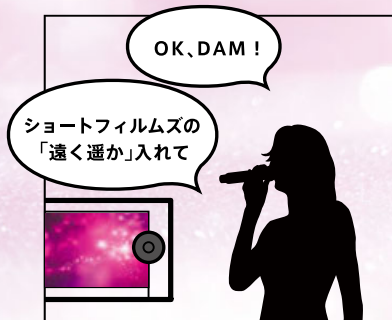

情熱のレッドで、
さらに広がる Ai体験を。

Ai Assistant

呼びかけるだけで様々な操作や予約ができる

Ai アシスタントがさらに機能アップ

マイクに向かって「OK、DAM!」と呼びかけたあとに「(歌手名)の(曲名)入れて」と話だけで楽曲の予約が完了する「しゃべって予約」をさらに強化。歌手名や人気ランキングなど複数の候補曲がある場合には、候補曲リストより選べるようになりました。また、「ももし、DAM!」で外国語の発話に対応し、Ai体験がさらに拡がりました。

しゃべって予約

呼びかけるだけで楽曲の予約が完了