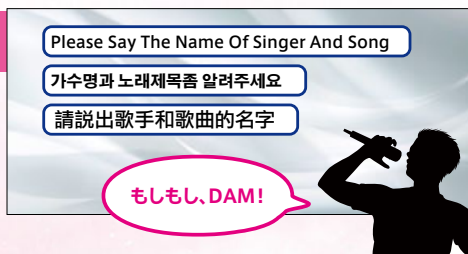

LIVE DAM AIR 特設サイト

No.1で歌おう。
LIVEDAM AiR

情熱のレッドで、
さらに広がる Ai体験を。

Ai Assistant

呼びかけるだけで様々な操作や予約ができる

Ai アシスタントがさらに機能アップ

マイクに向かって「OK、DAM!」と呼びかけたあとに「(歌手名)の(曲名)入れて」と話だけで楽曲の予約が完了する「しゃべって予約」をさらに強化。歌手名や人気ランキングなど複数の候補曲がある場合には、候補曲リストより選べるようになりました。また、「ももし、DAM!」で外国語の発話に対応し、Ai体験がさらに拡がりました。

しゃべって予約

呼びかけるだけで楽曲の予約が完了

NEW 候補曲リスト表示

歌手名だけや、「1992年のランキングかけて」など複数の候補曲がある場合には、リストから選択ができます。

NEW 外国語対応

英語・韓国語・中国語のネイティブな外国語の発話にも対応できるようになりました。

しゃべってリモコン

楽曲操作もマイクひとつで簡単に

しゃべってリモコンで多様な楽曲操作が可能に

操作したい内容	マイクで話すワード	操作したい内容	マイクで話すワード
カラオケ演奏を中止	演奏中止 DAM	早送り	早送り DAM
サビまで飛ばす	サビへ DAM	カラオケの一時停止 / 再生を切り替え	一時停止 DAM
原曲キーに変更する	原曲キー DAM	前奏をスキップ	前奏スキップ DAM
採点機能の ON/OFF	採点 DAM	ライブサウンドの東京ドームを ON	東京ドーム DAM
マイクの音量を上げる	マイク大きくして DAM	ガイドボーカルの ON/OFF	ガイドボーカル DAM
ミュージックの音量を上げる	音大きくして DAM	テロップサイズを小さく	テロップ小さくして DAM